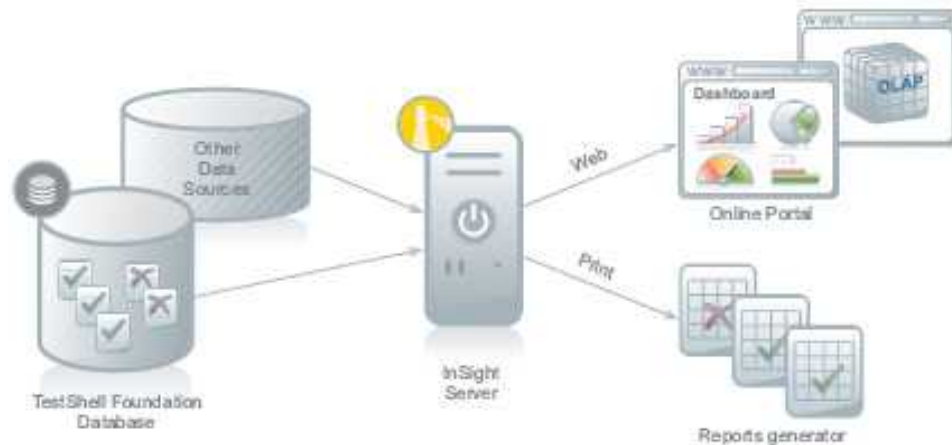

TestShell InSight

ビジネスインテリジェンス、レポートिंगとデータのトレンド分析

TestShell InSight は、リアルタイムにテスト結果とトレンドを表示することによる経営者への意思決定を支援し、その結果テスト情報を強力な意思決定支援ツールに移行します。

InSight は、TestShell Enterprise Edition 及び TestShell Team Edition のオプションのモジュールです。

- どんなところからでも、いつでもアクセス可能な Web ベースのアプリケーション
- 強力なクエリービルダーでユーザーはデータベースからあらゆる情報をマイニング
- カスタマイズ・レポート・ジェネレーター・ウィザードがビルトイン
- リアルタイム・ダッシュボードであらゆるデータソースから得たテストデータを表示
- OLAP ベースや、クエリーによって作成した情報表示
- リアルタイムなイベントとアクション・エンジン

判りやすいダッシュボードにて全てのデータを分析

- ドラッグ・アンド・ドロップのインターフェイスで、ユーザー固有のダッシュボードが簡単に作成可能
- チャート、ゲージ、OLAP、HTML などの様々な種類の表示オブジェクト
- Statistical Process Control (SPC: 統計的プロセス制御) をサポート
- リアルタイムなイベントとアクションの対応においては、様々なフォーマットのアラート通知が可能(スクリーン上、Email、テキストメッセージ)
- "public" "shared" "private" の柔軟な権限の設定がレポートやダッシュボードに設定可能

テスト情報が強力な意思決定支援ツールに変貌

- ローカル、リモートのあらゆる拠点からテスト結果を簡単に、手間無くアクセスすることによって、意思決定のスピードを速めることが可能
- IIS(Internet Information Services)サーバーを TestShell のセントラルサーバーが使うことによって、Web ブラウザを通してテストデータを公開し表示
- 蓄積されたテスト結果データは、ユーザーフレンドリーなインターフェースで分析
- 様々な外部出力レポートフォーマットをサポート (XML, Excel, PDF 他)