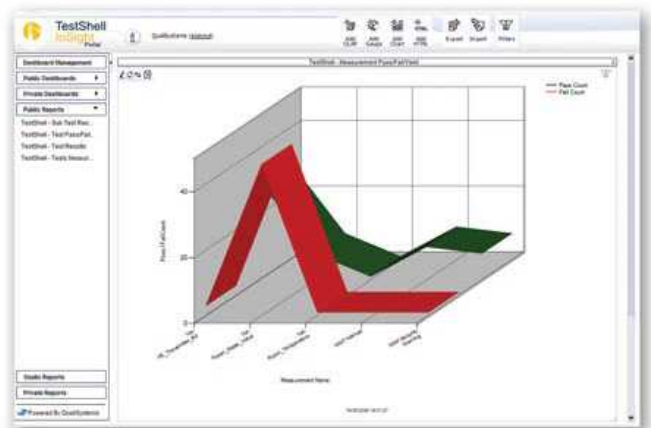

- どんなところからでも、いつでもアクセス可能な Web ベースのアプリケーション
- 強力なクエリービルダーでユーザーはデータベースからあらゆる情報をマイニング
- カスタマイズ・レポート・ジェネレーター・ウィザードがビルトイン
- リアルタイム・ダッシュボードであらゆるデータソースから得たテストデータを表示
- OLAP ベースや、クエリーによって作成した情報表示
- リアルタイムなイベントとアクション・エンジン

Highlights

機能と利点

あらゆるデータソースを活用

- TestShell のセントラルサーバーや、Oracle、MS SQL、Access、Excel 等の殆んどのデータソースと適合
- カスタマイズ可能なレポート・ジェネレーター・ウィザードが、どんなユーザー固有の要求にも対応できるレポート・テンプレートを作成
- 強力なクエリー・ビルダーが、自動的に作成する SQL スクリプトのユーザーフレンドリーなインターフェイスを通じてクエリー作成が可能

判りやすいダッシュボードにて全てのデータを分析

- ドラッグ・アンド・ドロップのインターフェイスで、ユーザー固有のダッシュボードが簡単に作成可能
- チャート、ゲージ、OLAP、HTML などの様々な種類の表示オブジェクト
- Statistical Process Control (SPC: 統計的プロセス制御) をサポート
- リアルタイムなイベントとアクションの対応においては、様々なフォーマットのアラート通知が可能(スクリーン上、Email、テキストメッセージ)
- "public" "shared" "private" の柔軟な権限の設定がレポートやダッシュボードに設定可能

テスト情報が強力な意思決定支援ツールに変貌

- ローカル、リモートのあらゆる拠点からテスト結果を簡単に、手間無くアクセスすることによって、意思決定のスピードを速めることが可能
- IIS(Internet Information Services)サーバーを TestShell のセントラルサーバーが使うことによって、Web ブラウザを通してテストデータを公開し表示
- 蓄積されたテスト結果データは、ユーザーフレンドリーなインターフェースで分析
- 様々な外部出力レポートフォーマットをサポート (XML, Excel, PDF 他)