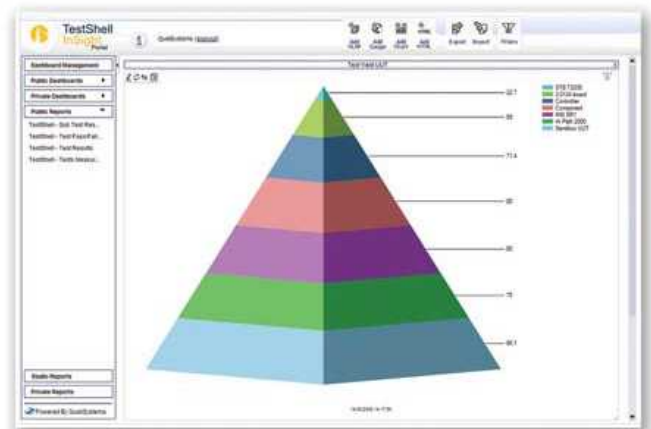

判りやすいダッシュボードにて全てのデータを分析

- ドラッグ・アンド・ドロップのインターフェイスで、ユーザー固有のダッシュボードが簡単に作成可能
- チャート、ゲージ、OLAP、HTML などの様々な種類の表示オブジェクト
- Statistical Process Control (SPC: 統計的プロセス制御) をサポート
- リアルタイムなイベントとアクションの対応においては、様々なフォーマットのアラート通知が可能(スクリーン上、Email、テキストメッセージ)
- "public" "shared" "private" の柔軟な権限の設定がレポートやダッシュボードに設定可能

テスト情報が強力な意思決定支援ツールに変貌

- ローカル、リモートのあらゆる拠点からテスト結果を簡単に、手間無くアクセスすることによって、意思決定のスピードを速めることが可能
- IIS(Internet Information Services)サーバーを TestShell のセントラルサーバーが使うことによって、Web ブラウザを通してテストデータを公開し表示
- 蓄積されたテスト結果データは、ユーザーフレンドリーなインターフェースで分析
- 様々な外部出力レポートフォーマットをサポート (XML, Excel, PDF 他)